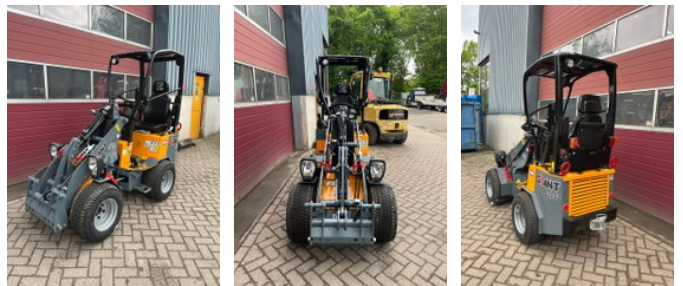

Giant G1200

Allgemeine Merkmale

Marke	Giant
Unterkategorie	Gelenklader
Baujahr	2026
Allgemeinzustand	Sehr gut

Giant G1200

Zubehör