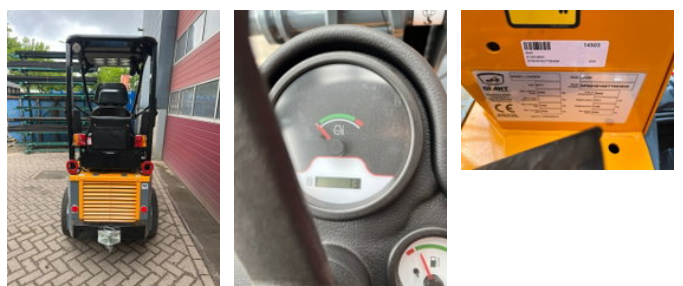

Giant G1200

Allgemeine Merkmale

Marke	Giant
Unterkategorie	Gelenklader
Baujahr	2026
Allgemeinzustand	Sehr gut

Giant G1200

Zubehör