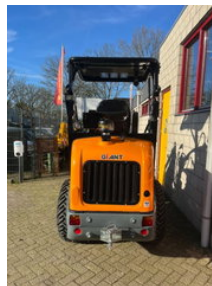

## Giant G2500 HD

### Allgemeine Merkmale

Marke	Giant
Unterkategorie	Gelenklader
Baujahr	2026
Allgemeiner Zustand	Sehr gut

Giant G2500 HD

Zubehör