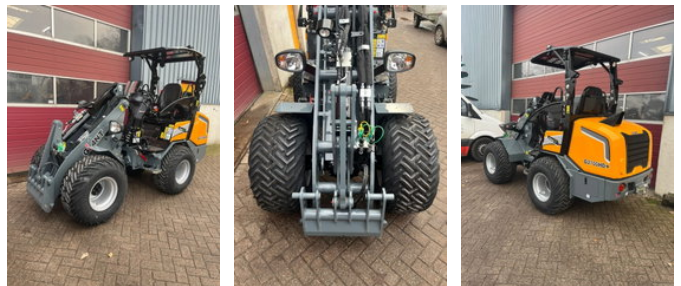

## Giant G2700 HD+

### Allgemeine Merkmale

Marke	Giant
Unterkategorie	Gelenklader
Baujahr	2026
Allgemeiner Zustand	Sehr gut

Giant G2700 HD+

Zubehör