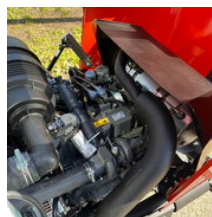

Kubota F391

Allgemeine Merkmale

Marke	Kubota
Unterkategorie	Aufsitzmäher
Baujahr	2026
Allgemeinzustand	Sehr gut
Kraftstoff	Diesel

Kubota F391

Zubehör