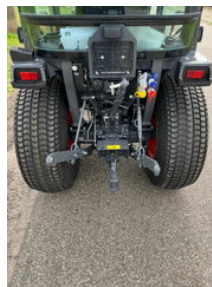

Kubota LX-351

Allgemeine Merkmale

Marke	Kubota
Unterkategorie	Kompaktraktor
Baujahr	2026
Allgemeiner Zustand	Sehr gut

Kubota LX-351

Technische Spezifikationen

Vermögenswerte

35hp

Zubehör