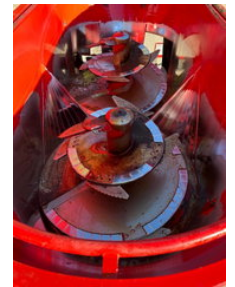

## Allgemeine Merkmale

Marke	Overige
Unterkategorie	Futtermischwägen
Baujahr	2024
Zustand	Gebraucht
Allgemeiner Zustand	Sehr gut

TYPE	Titanium 18	YEAR	2024
CHASSIS NO.	8791		
	1000	11750	kg
DR. WGT.	1100	1045	kg
Brake	100	1100	kg