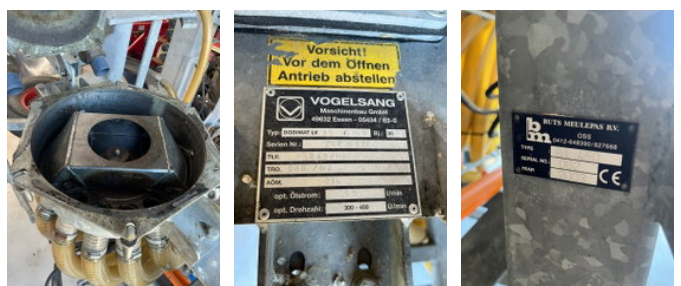

BM BI 450 bouwland bemester

Algemene kenmerken

Merk	BM
Subcategorie	Mestverspreider
Bouwjaar	2003
Conditie	Gebruikt
Algemene staat	Erg goed

BM BI 450 bouwland bemester

Omschrijving

Hele nette BM BI 450 bouwlandbemester - Bouwjaar: 2003 - Werkbreedte: 4,50 meter - 15 uitlopen - Slijtdelen goed - Snijverdeler goed - 1 eigenaar gehad, machine is nog bijna als nieuw!