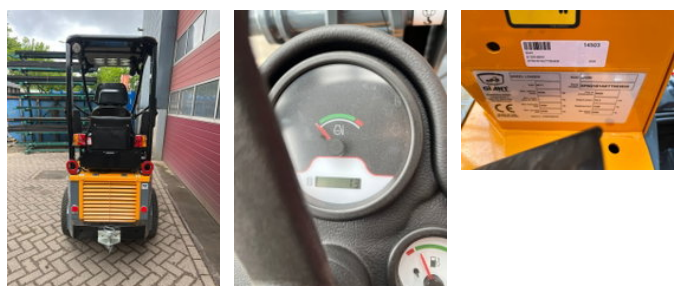

Giant G1200

Algemene kenmerken

Merk	Giant
Subcategorie	Kniklader
Bouwjaar	2026
Algemene staat	Erg goed

Giant G1200

Omschrijving

Nieuwe Giant G1200 uit voorraad leverbaar! Standaard uitvoering, met volgende opties: • Banden 23x10.50-12 Grass (110 cm machinebreedte) • 1x extra dubbelwerkende hydraulische functie, elektrisch/hydraulisch bediend in joystick • Arretering enkelzijdig op mechanische functie • Lekolieaansluiting op hefarm • Wegspecificatie NL • Verkeersverlichting (halogeen) • Kentekenplaathouder met verlichting • 1x werklamp op giek (halogeen) • 1x werklamp voor op dak (halogeen) • 1x werklamp achter op dak (halogeen) • Contragewicht (70 kg) achter • GIANT STANDAARD aanspan (hydraulische snelwissel) Tevens elk type aanbouwdeel leverbaar. Op zoek naar een ander model? Wij zijn officieel Giant dealer! Neem contact met ons op!