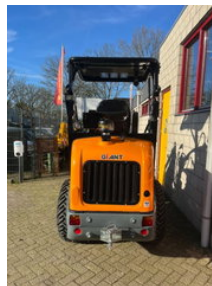

Giant G2500 HD

Algemene kenmerken

| | |
|----------------|-----------|
| Merk | Giant |
| Subcategorie | Kniklader |
| Bouwjaar | 2026 |
| Algemene staat | Erg goed |

Giant G2500 HD

Omschrijving

Nieuwe Giant G2500 HD uit voorraad leverbaar! Standaard uitvoering, met volgende opties: • Banden 33x15.50-15 X-TRAC (136 cm machinebreedte) • ROPS / FOPS neerklapbaar veiligheidsdak • Zijspiegels (L+R) • 1x extra dubbelwerkende hydraulische functie, elektrisch/hydraulisch bediend in joystick • Arretering op mechanische functie enkelzijdig • Lekolieaansluiting • Wegspecificatie NL • Verkeersverlichting (halogeen) • Kentekenplaathouder met verlichting • Joysticklock (mechanisch) • 1x Extra werklamp (halogeen) voor aan veiligheidsdak • 1x Extra werklamp (halogeen) achter de stoel Tevens elk type aanbouwdeel leverbaar. Op zoek naar een ander model? Wij zijn officieel Giant dealer! Neem contact met ons op!