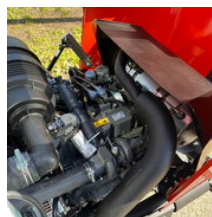

Kubota F391

Algemene kenmerken

Merk	Kubota
Subcategorie	Zitmaaier
Bouwjaar	2026
Algemene staat	Erg goed
Brandstof	Diesel

Kubota F391

Omschrijving

Nieuwe Kubota F391 uit voorraad leverbaar! - Aandrijvng: 4 WD - Vermogen: 37,4 pk - Motor: 1.500 cc 4 cilinder - Rijsnelheid: 20 km/h - Brede gazonbanden - Cabine met airco en luchtgeveerde stoel - Voorzien van kenteken - Frontmaaidek 1,83 meter, achteruitworp - Mulchkit aanwezig Voor meer machines: www.butsmeulepas.nl